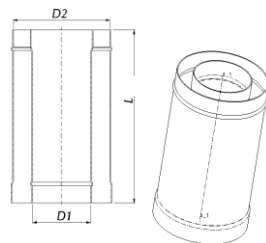

Predĺženie