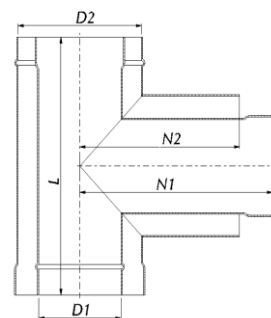

Kondenzačná nádoba

T-kus 90°

Mojangrova nádrž s sieťou

Koleno 90°