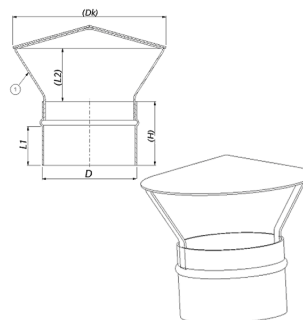

Materiál : AKV/AL

Univerzálna konzola 50 €

-ceny sú uvedené bez dph

-zmena cenníka vyhradená

Diel pre dvierka

Predĺženie

Koleno 45°

T-kus 45°

Kondenzačná nádoba

T-kus 90°

Mojangrova nádrž s sieťou

Koleno 90°