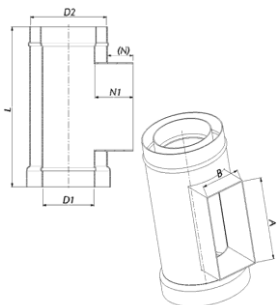

Diel pre dvierka