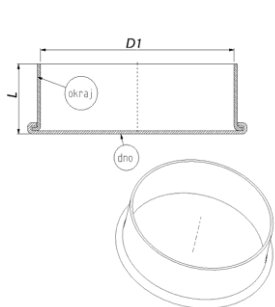

Materiál : AKV/AL

Univerzálna konzola 50 €

-ceny sú uvedené bez dph

-zmena cenníka vyhradená

Diel pre dvierka

Predĺženie

Koleno 45°

T-kus 45°

Kondenzačná nádoba

T-kus 90°

Mojangrova nádrž s sieťou

Koleno 90°